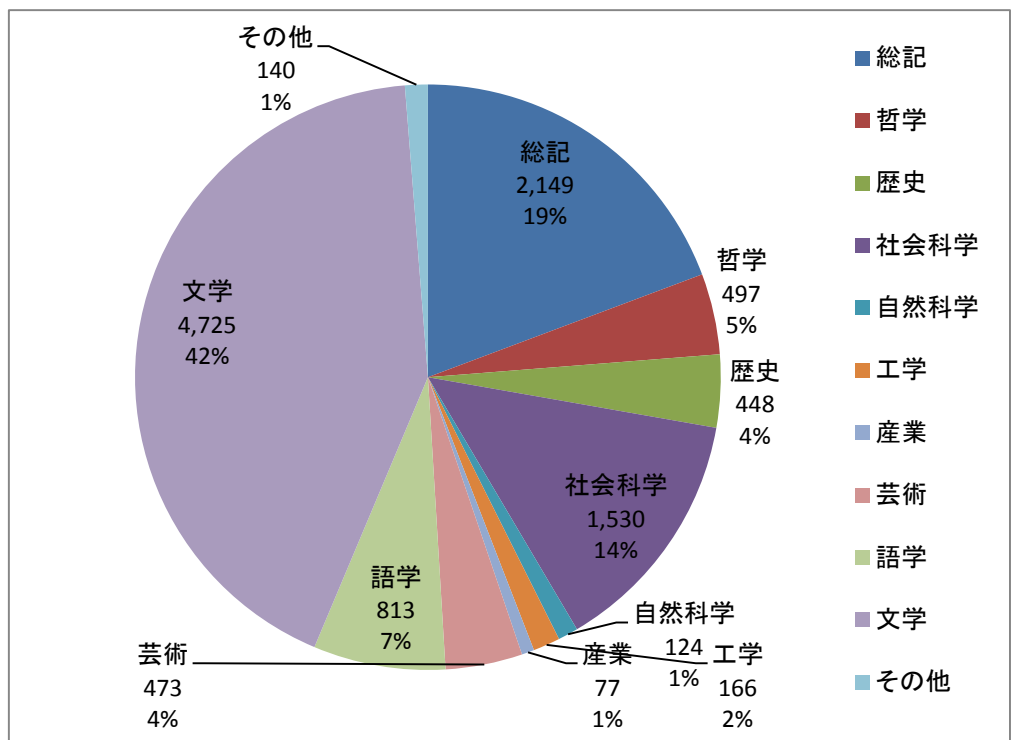

○ 蔵書統計

図書 [冊]			雑誌 [種]		
和書	洋書	計	和雑誌	洋雑誌	計
271,478	67,774	339,252	3,212	270	3,482

○ 年間受入数

図書 [冊]						雑誌 [種]					
和			洋			和			洋		
購入	その他	計	購入	その他	計	購入	その他	計	購入	その他	計
1,671	326	1,997	58	15	73	71	45	116	12	0	12

(DVD2含) (DVD1含) (DVD3含)

○ 利用統計

開館日数 [日]		239
入館者数 [人]	学生	19,062
	教職員	774
	一般	338
	計	20,174
貸出人数 [人]	学部生	4,657
	大学院生	305
	教職員	718
	一般	239
	計	5,919
貸出冊数 [冊]	学部生	7,804
	大学院生	924
	教職員	1,944
	一般	470
	計	11,142

○ 分類別貸出冊数 [%]

※ その他…貸出時、入力されていなかったトランザクション資料

○ 文献複写 [件]

受付	依頼
9	54

○ 参考業務 [件]

文献所在調べ	82
事項調査	24
利用指導	139
その他	0
計	245

○ 山口県大学共同リポジトリ「維新」の学術論文数 [件]

全登録件数	本文公開件数
1,494	1,440

○ 現物貸借 [件]

受付	依頼
4	10