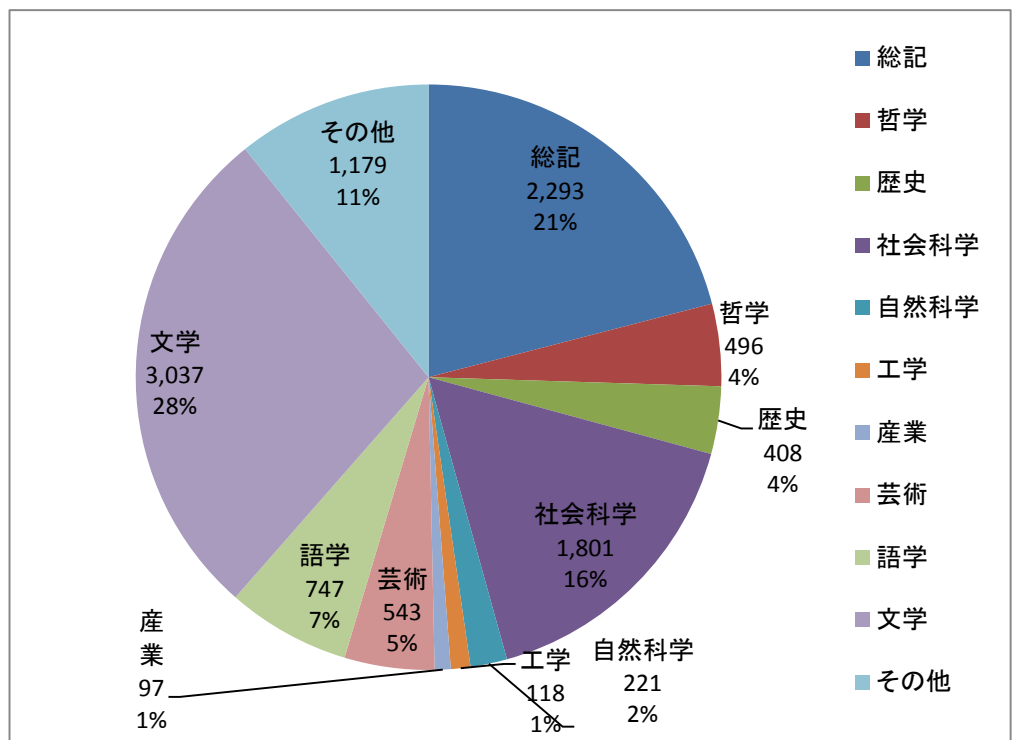

○ 蔵書統計

図書 [冊]			雑誌 [種]		
和書	洋書	計	和雑誌	洋雑誌	計
262,723	67,444	330,167	3,054	271	3,325

○ 年間受入数

図書 [冊]						雑誌 [種]					
和			洋			和			洋		
購入	その他	計	購入	その他	計	購入	その他	計	購入	その他	計
1,063	244	1,307	13	7	20	66	53	119	10	0	10

(DVD15含)

○ 利用統計

開館日数 [日]	247	
入館者数 [人]	学生	24,873
	教職員	899
	一般	415
	計	26,187
貸出人数 [人]	学部生	4,433
	大学院生	198
	教職員	741
	一般	232
	計	5,604
貸出冊数 [冊]	学部生	7,681
	大学院生	477
	教職員	2,346
	一般	436
	計	10,940

○ 分類別貸出冊数 [%]

※ その他…貸出時、入力されていなかったトランザクション資料