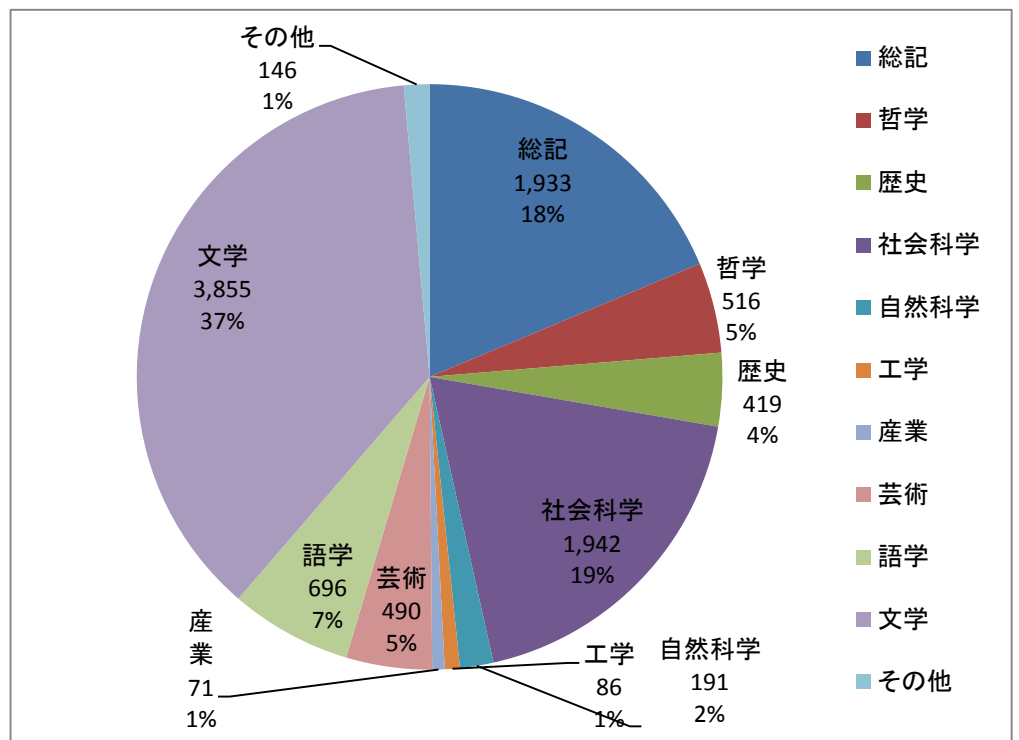

○ 蔵書統計

図書 [冊]			雑誌 [種]		
和書	洋書	計	和雑誌	洋雑誌	計
269,443	67,656	337,099	3,210	271	3,481

○ 年間受入数

図書 [冊]						雑誌 [種]					
和			洋			和			洋		
購入	その他	計	購入	その他	計	購入	その他	計	購入	その他	計
1,045	241	1,286	6	5	11	67	59	126	11	0	11

(DVD14含)

○ 利用統計

開館日数 [日]	245	
入館者数 [人]	学生	30,087
	教職員	771
	一般	337
	計	31,195
貸出人人数 [人]	学部生	4,075
	大学院生	190
	教職員	637
	一般	253
	計	5,178
貸出冊数 [冊]	学部生	7,401
	大学院生	537
	教職員	1,887
	一般	520
	計	10,345

○ 分類別貸出冊数 [%]