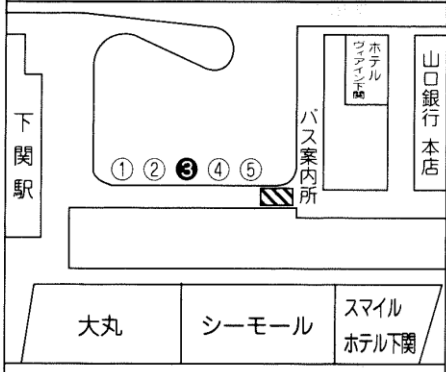

梅光学院大学アクセスマップ

下関駅前バスターミナル案内図

③番バス停からご乗車ください。
 (どの行先でも)
↓ 乗車時間約15分
 「東駅」停留所下車、本学まで徒歩2分
 〈詳細はサンデン交通にお確かめください〉
 ホームページ <http://www.sandenkotsu.co.jp/>
 駅前バス案内所 083-231-7133

梅光学院大学の校舎配置図