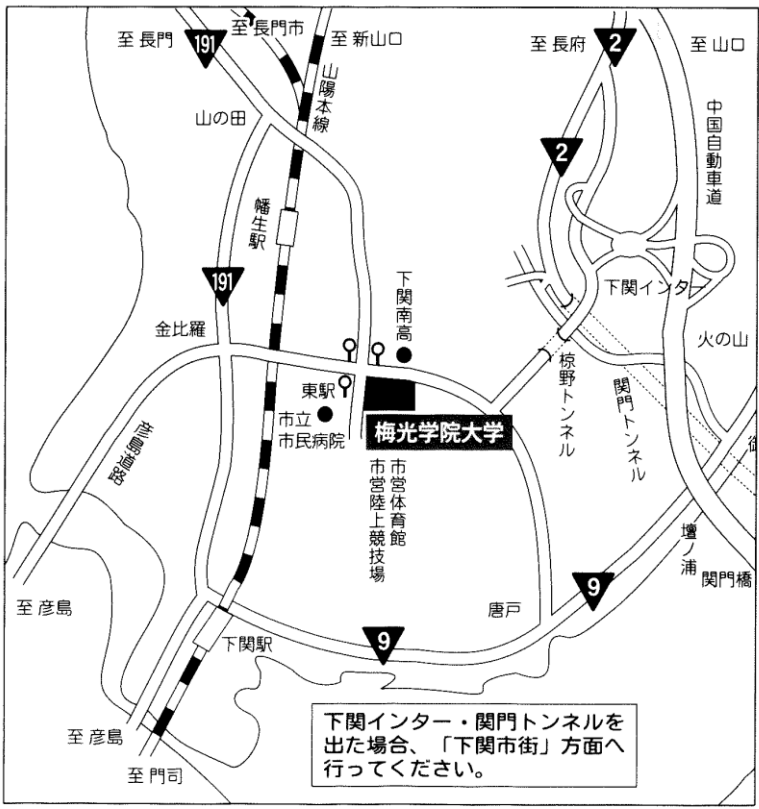

梅光学院大学アクセスマップ

下関駅前バスターミナル案内図

③番バス停からご乗車ください。
 (どの行先でも)
↓ 乗車時間約15分
 「東駅」停留所下車、本学まで徒歩2分
 〈詳細はサンデン交通にお確かめください〉
 ホームページ <http://www.sandenkotsu.co.jp/>
 駅前バス案内所 083-231-7133

梅光学院大学の校舎配置図