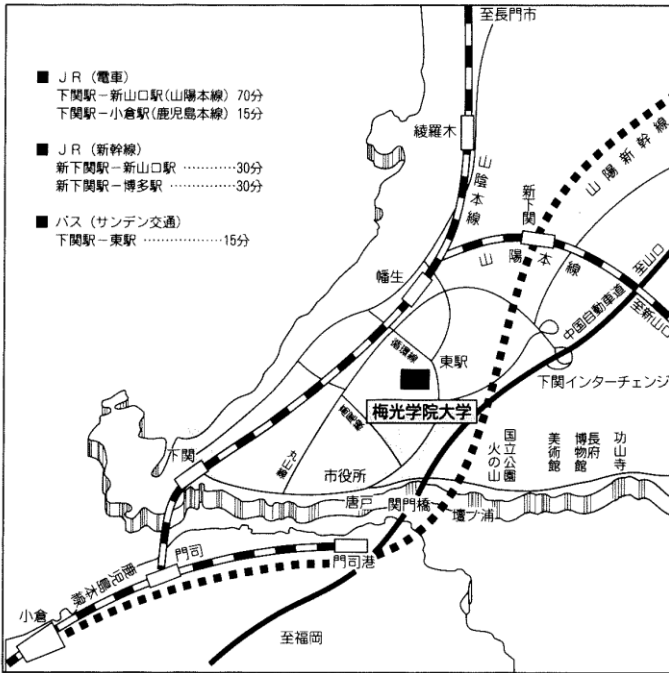

梅光学院大学アクセスマップ

下関駅前バスターミナル案内図

③番バス停からご乗車ください。
 (どの行先でも)
↓ 乗車時間約15分
 「東駅」停留所下車、本学まで徒歩2分
 〈詳細はサンデン交通にお確かめください〉
 ホームページ <http://www.sandenkotsu.co.jp/>
 駅前バス案内所 083-231-7133

梅光学院大学の校舎配置図