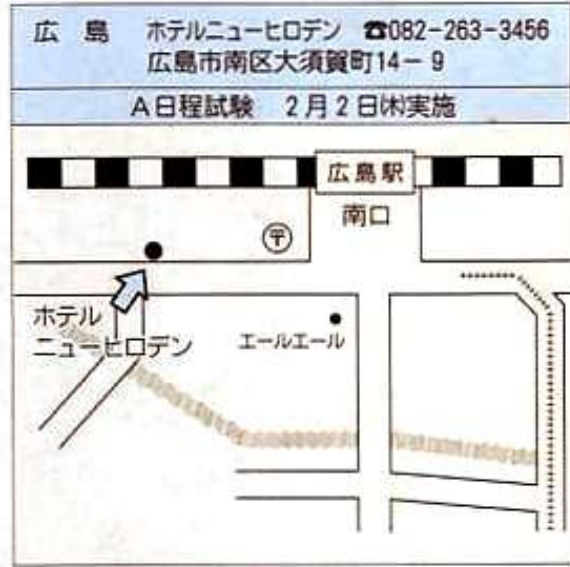

# 地方の試験場位置図

JR博多駅筑紫口(新幹線口)前

JR広島駅から徒歩3分

JR佐賀駅から徒歩3分

JR小倉駅構内

JR新山口駅(新幹線口)前

モノレール県庁前から徒歩5分  
国際通り松尾バス停から徒歩3分